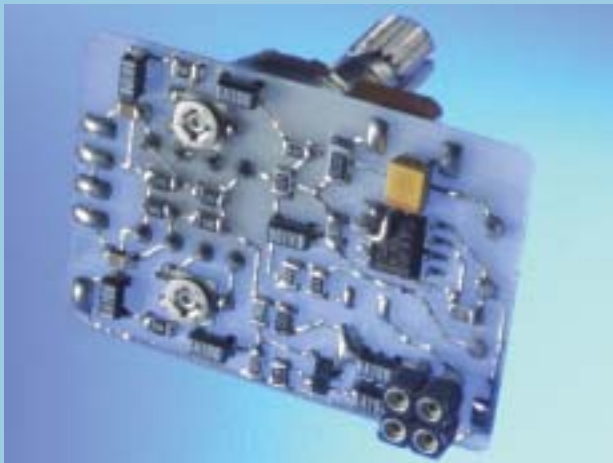

# ONBOARD MIXING PREAMPS

Unsere MixPots sind miniatur Onboard Preamp Mixer, die es ermöglichen, Piezo Pickups mit magnetischen Pickups, zwei magnetische Pickups oder zwei Piezo Pickups per aktivem Balanceregler zu mischen.

*Our MixPots are miniature onboard pickup mixing preamps. The preamps, mounted to the underside of a balance pot (center click), allow to combine Piezo and magnetic pickups, two magnetic pickups or two Piezo pickups without any additional outboard signal routing electronics.*

## MixPot 2

Das MixPot 2 besitzt zusätzlich zu den Leistungsmerkmalen des MixPot 1 eine Phasenumkehrung eines Signals. Durch Umstecken eines Jumpers auf der Platine können Phasenauslöschungen zwischen Piezo und magnetischem Pickup beseitigt werden. Der geringe Stromverbrauch ermöglicht ca. 650 Betriebsstunden mit einer 9V Batterie.

## MixPot 1

Das MixPot 1 ist ein aktiver Balanceregler für zwei Signale. Zwei getrennte Eingänge besitzen eine einstellbare Verstärkung (Trimpot) bis +18dB und sind mit aktiven und passiven Pickups kombinierbar.