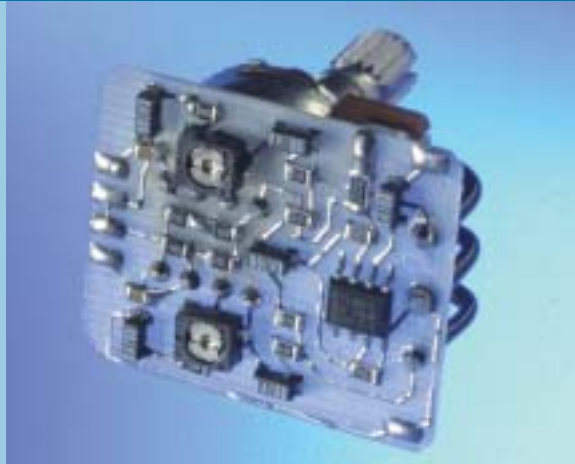

# ONBOARD MIXING PREAMPS

Unsere MixPots sind miniatur Onboard Preamp Mixer, die es ermöglichen, Piezo Pickups mit magnetischen Pickups, zwei magnetische Pickups oder zwei Piezo Pickups per aktivem Balanceregler zu mischen.

*Our MixPots are miniature onboard pickup mixing preamps. The preamps, mounted to the underside of a balance pot (center click), allow to combine Piezo and magnetic pickups, two magnetic pickups or two Piezo pickups without any additional outboard signal routing electronics.*

*The MixPot 2 provides the same functions as the MixPot 1, plus phase control for one channel. You can move the phase jumper on the backside of the MixPot to eliminate phase cancellation between Piezo and Magnetic pickups.*

## MixPot 1

Das MixPot 1 ist ein aktiver Balanceregler für zwei Signale. Zwei getrennte Eingänge besitzen eine einstellbare Verstärkung (Trimpot) bis +18dB und sind mit aktiven und passiven Pickups kombinierbar.